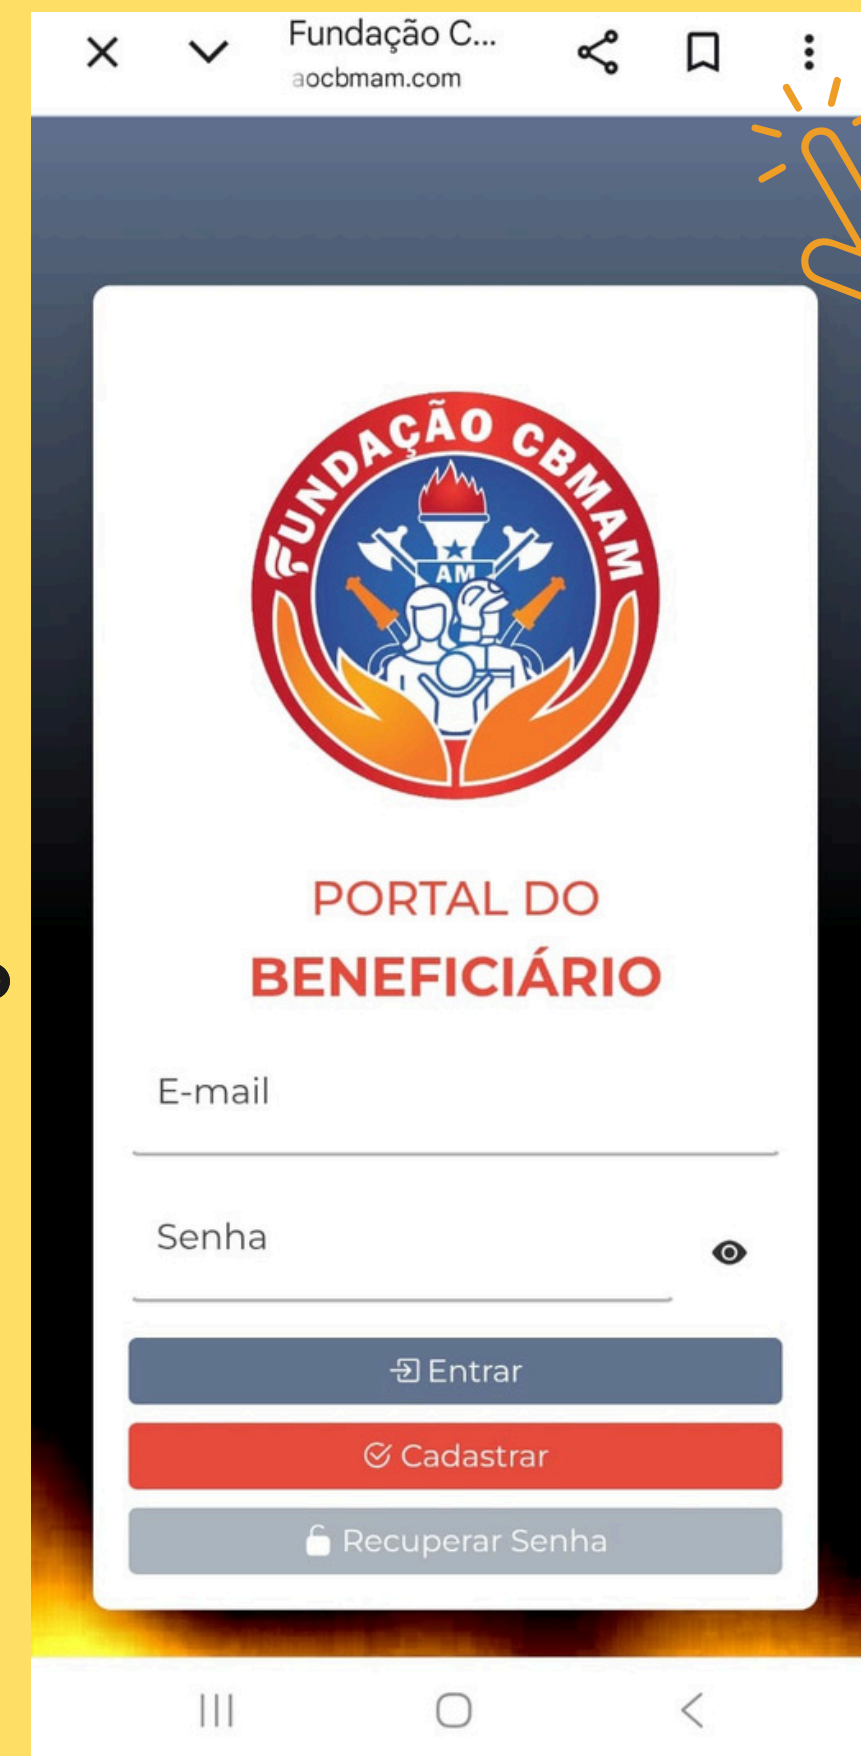

TUTORIAL

android

APP

NO SEU

SMARTPHONE

acesse:

GOOGLE

Na aba buscar, digite:

Clique!!

Ao abrir a tela de login,
clique nos três pontinhos ao
lado superior direito

Clique em
"Adicionar à
tela inicial"

Clique em
"Adicionar"

Clique em
"Adicionar"

**E você já
pode
acessar o
app da
Fundação
direto do
seu
celular**