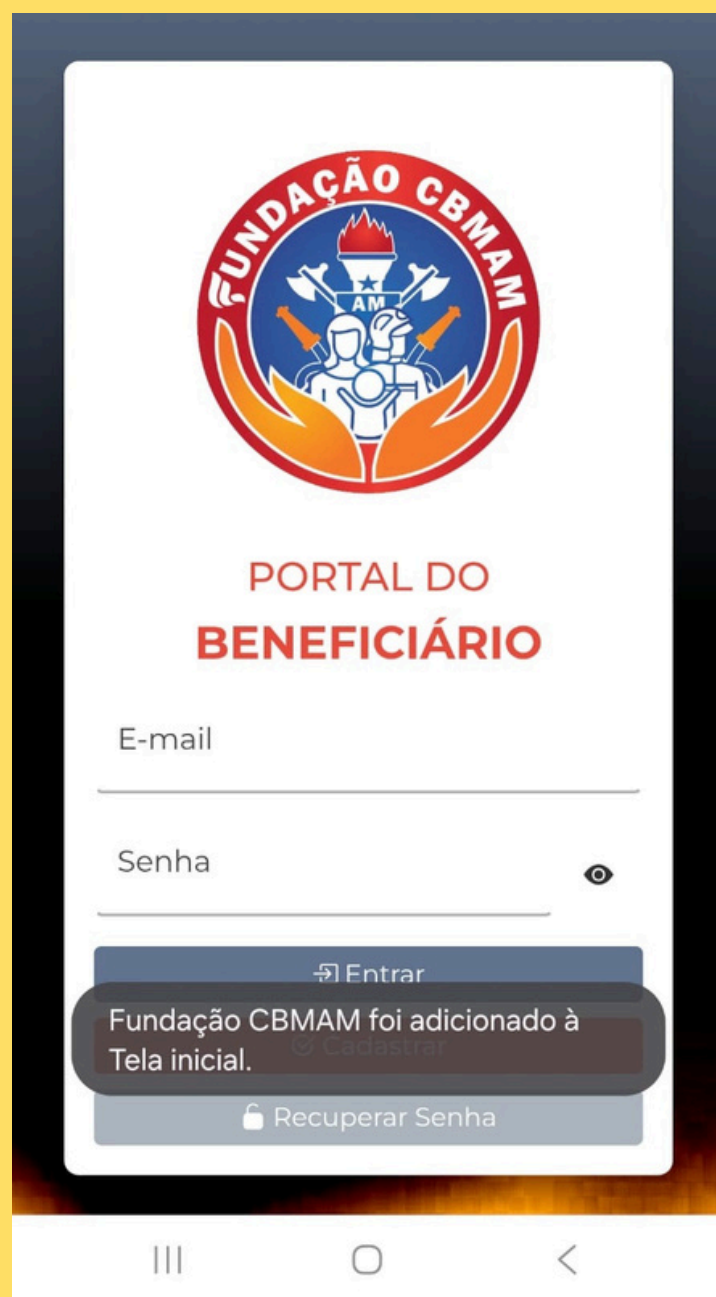

Clique!!

Ao abrir a tela de login,
clique nos três pontinhos ao
lado superior direito

Clique em
"Adicionar à
tela inicial"

Clique em
"Adicionar"

Clique em
"Adicionar"

**E você já
pode
acessar o
app da
Fundação
direto do
seu
celular**