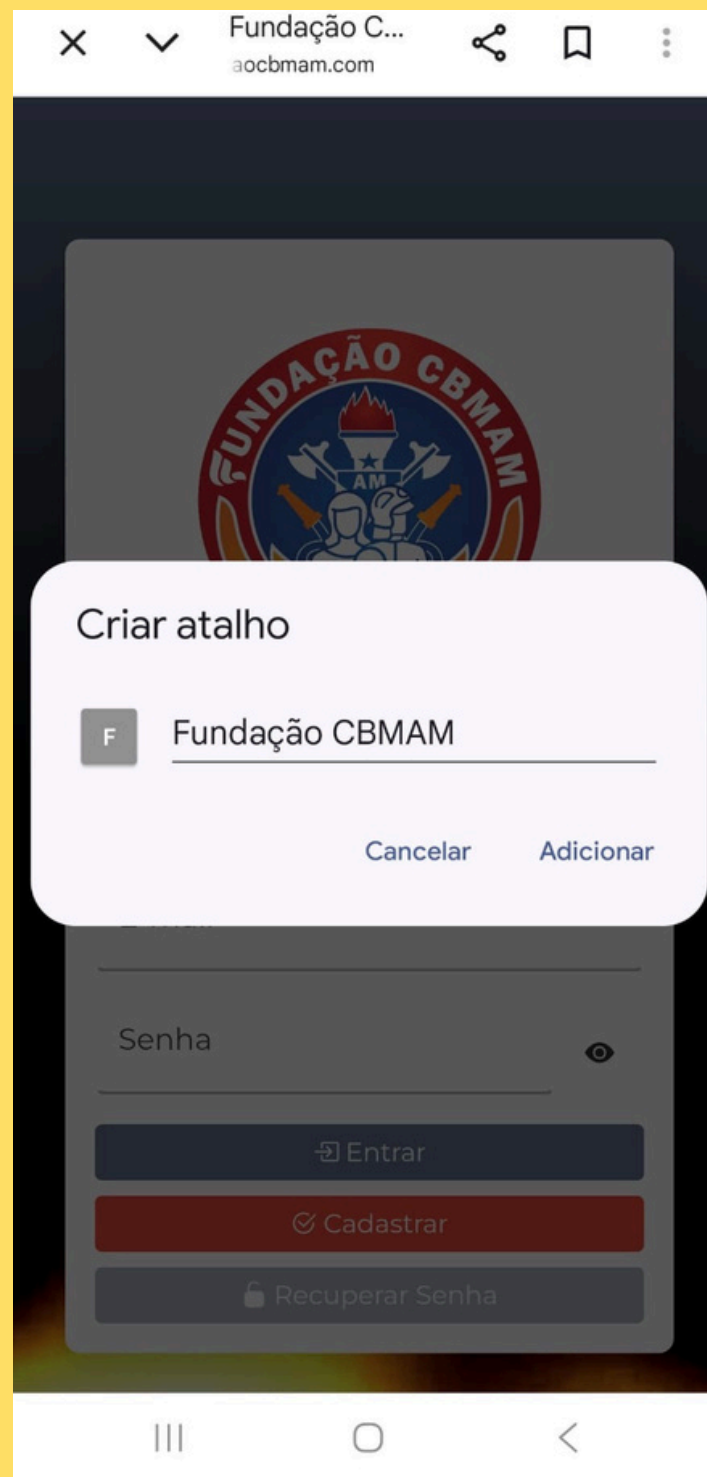

Clique!!

Ao abrir a tela de login,
clique nos três pontinhos ao
lado superior direito

Clique em
"Adicionar à
tela inicial"

Clique em
"Adicionar"

Clique em
"Adicionar"

**E você já
pode
acessar o
app da
Fundação
direto do
seu
celular**