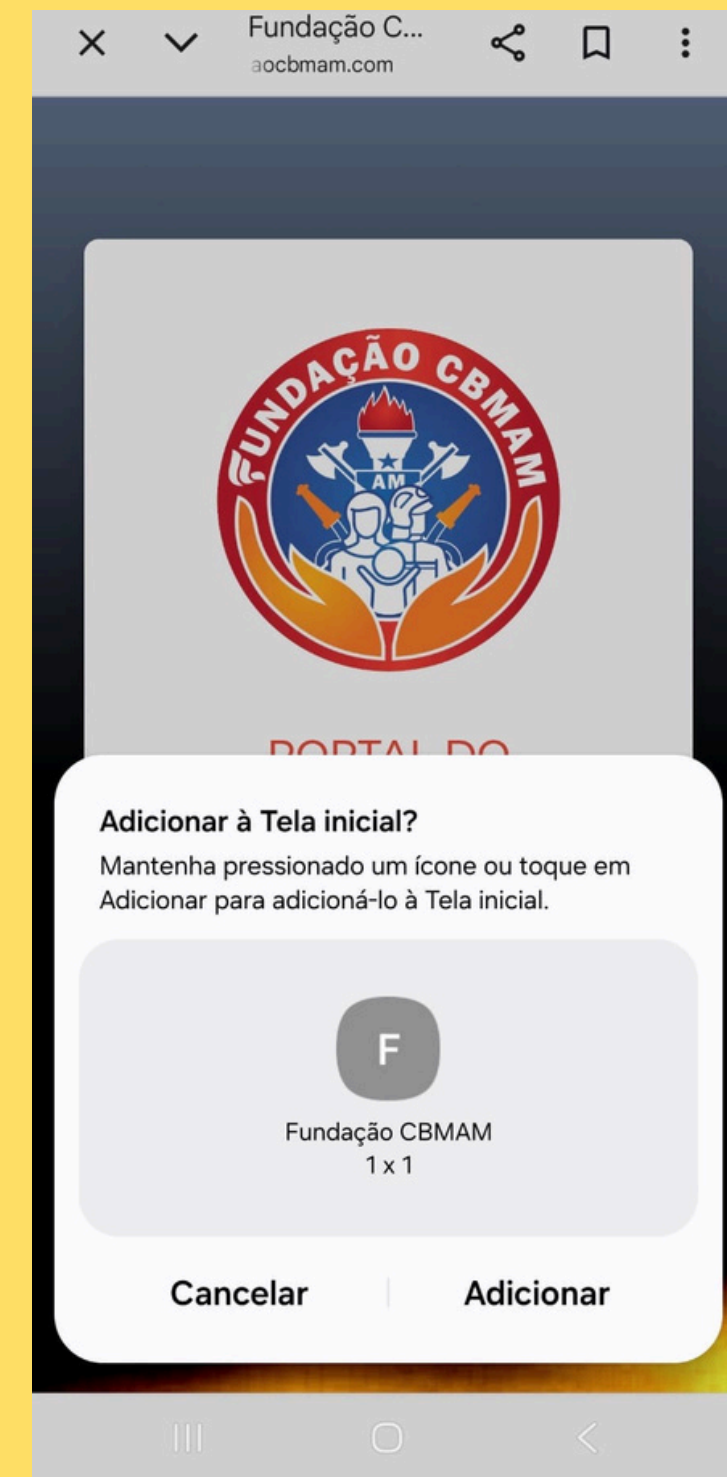

Clique!!

Ao abrir a tela de login,
clique nos três pontinhos ao
lado superior direito

Clique em
"Adicionar à
tela inicial"

Clique em
"Adicionar"

Clique em
"Adicionar"

**E você já
pode
acessar o
app da
Fundação
direto do
seu
celular**