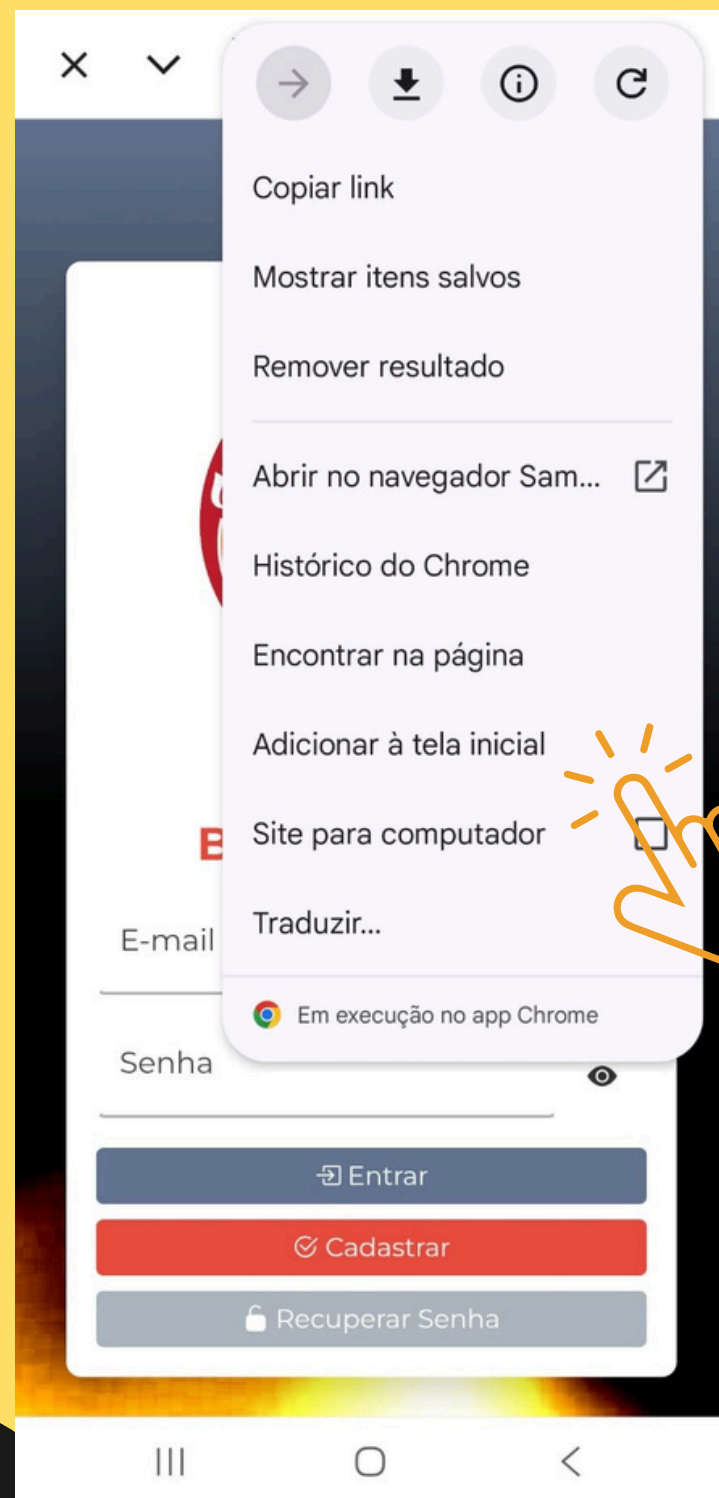

TUTORIAL

android

APP

NO SEU

SMARTPHONE

acesse:

GOOGLE

Na aba buscar, digite:

Clique!!

Ao abrir a tela de login,
clique nos três pontinhos ao
lado superior direito

Clique em
"Adicionar à
tela inicial"

Clique em
"Adicionar"

Clique em
"Adicionar"

**E você já
pode
acessar o
app da
Fundação
direto do
seu
celular**